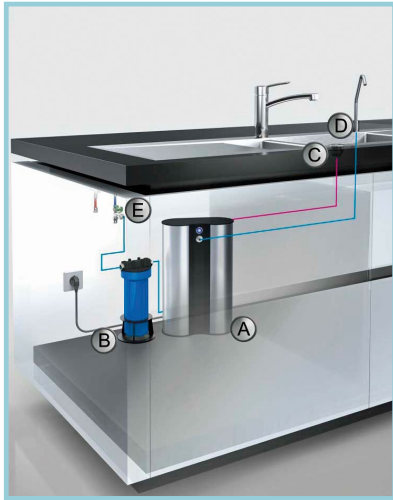

futomat[®]-WASSERQUELLE

Ihr leitungsgebundenes sauerstoffreiches Trinkwasser als Auftisch- oder Untertisch-Gerät

A) futomat[®] Wasserquelle
 B) Filtergehäuse
 C) Kugelhahn

A) futomat[®] Wasserquelle
 B) Filtergehäuse
 C) Luftballgtaster
 D) Entnahmehahn
 E) Kugelhahn

INSTALLATIONSMÖGLICHKEITEN

UNTERTISCH

Optional für futomat®-basic & futomat®-classic:

Modell excellent

incl. Mischbatterie, Untertischversion, 2-Wege-System Sauerstoffwasser & Spülhahn

Auch für futomat®-Premium erhältlich.

Optional für futomat®-basic & futomat®-classic:

Modell fine

Untertischversion mit exklusivem Zapfmodul

Auch für futomat®-Premium erhältlich.

Optional für futomat®-basic & futomat®-classic:

Modell set to²

Sauerstoffwasser & Kochendwasser
Untertischversion
incl. kochendem Wasserhahn
Höhe Wasserentnahme 230 mm
Incl. Verbrühschutz-&
Leckageschutzeinrichtung

WANDMONTAGE

Gesamte Technik wird
auf der Wandrückseite
installiert